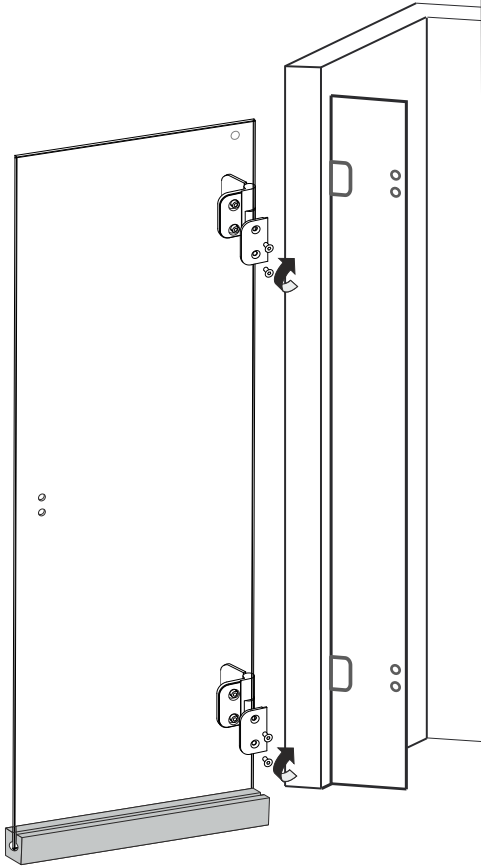

Links / Left / Gauche / Levá / Balos / Lewa /

Rechts / Right
Droite / Pravá
Jobbos / Prawa
: