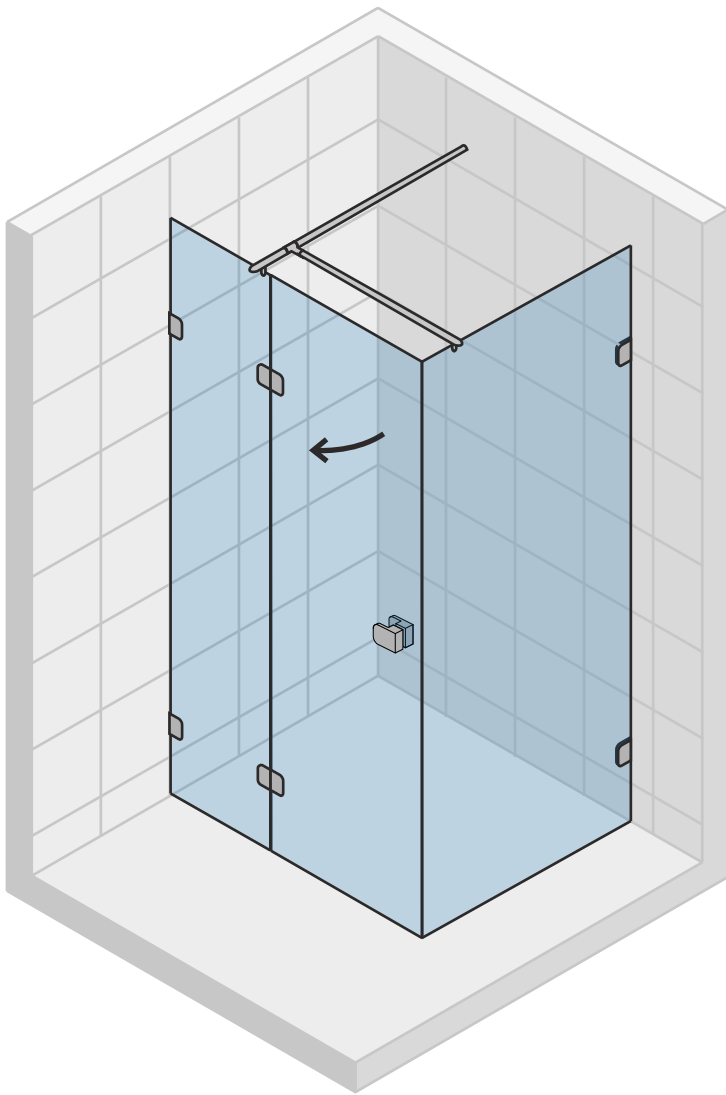

RIHO

Scandic Soft Q203 177x87cm

Links / Left / Gauche
Levá / Balos / Lewa /

Rechts / Right / Droite
Pravá / Jobbos / Prawa /

562550062
GQ0*01 (2x)
Links / Left / Gauche / Levá
/ Balos / Lewa /

562550060
GQ0*02 (2x)
Rechts / Right / Droit / Pravá
/ Jobbos / Prawa /