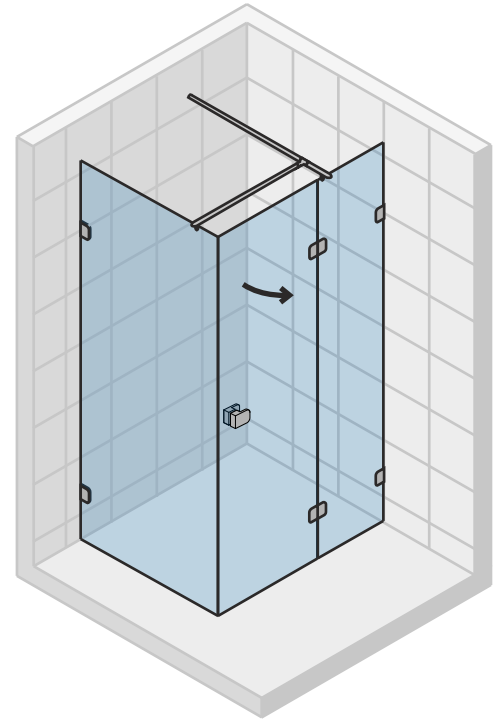

RIHO

Scandic Soft Q203 177x87cm

Links / Left / Gauche
Levá / Balos / Lewa /

Rechts / Right / Droite
Pravá / Jobbos / Prawa /

562550062
GQ0*01 (2x)
Links / Left / Gauche / Levá
/ Balos / Lewa /

562550060
GQ0*02 (2x)
Rechts / Right / Droit / Pravá
/ Jobbos / Prawa /