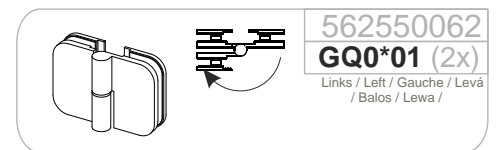

RIHO

Scandic Soft Q203 177x87cm

Links / Left / Gauche
Levá / Balos / Lewa /

Rechts / Right / Droite
Pravá / Jobbos / Prawa /

562550062
GQ0*01 (2x)
Links / Left / Gauche / Levá
/ Balos / Lewa /

562550060
GQ0*02 (2x)
Rechts / Right / Droit / Pravá
/ Jobbos / Prawa /