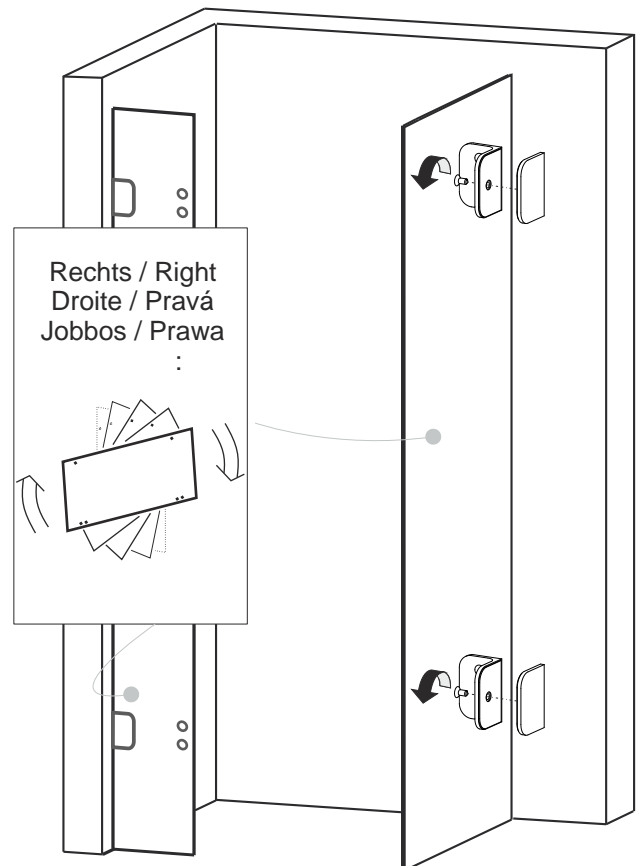

Links / Left / Gauche / Levá / Balos / Lewa /

Links / Left / Gauche / Levá / Balos / Lewa /