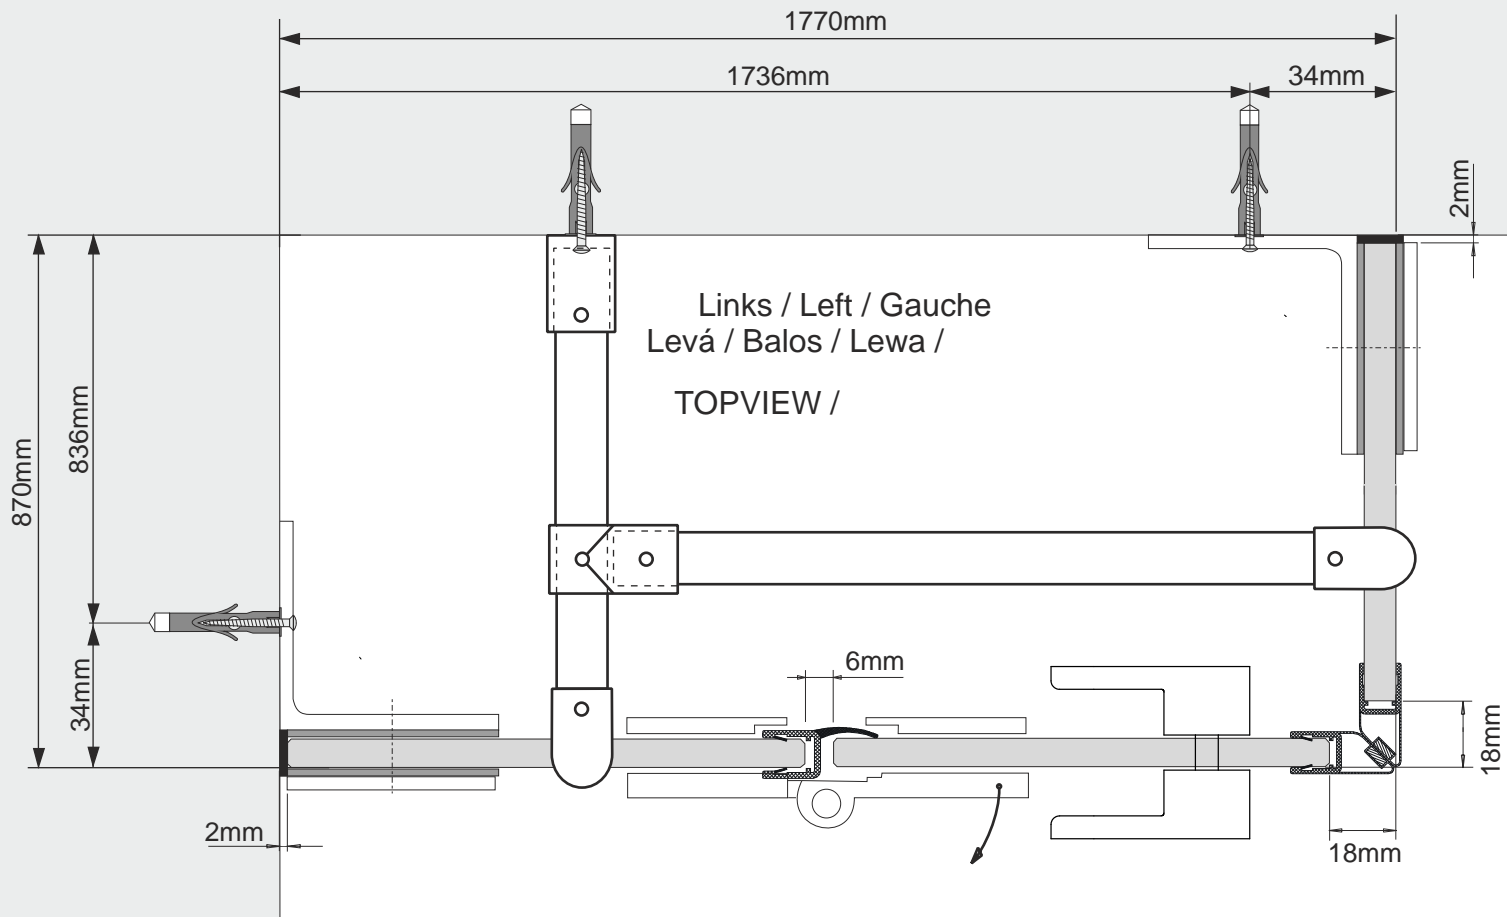

Links / Left / Gauche / Levá / Balos / Lewa /

Links / Left / Gauche / Levá / Balos / Lewa /