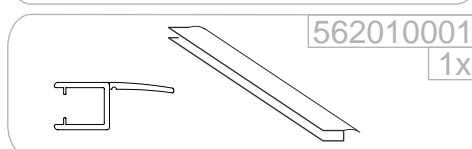

RIHO

Scandic Soft Q203 177x87cm

Links / Left / Gauche
Levá / Balos / Lewa /

Rechts / Right / Droite
Pravá / Jobbos / Prawa /

562550062
GQ0*01 (2x)
Links / Left / Gauche / Levá
/ Balos / Lewa /

562550060
GQ0*02 (2x)
Rechts / Right / Droit / Pravá
/ Jobbos / Prawa /