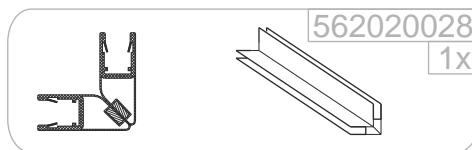

RIHO

Scandic Soft Q203 177x87cm

Links / Left / Gauche
Levá / Balos / Lewa /

Rechts / Right / Droite
Pravá / Jobbos / Prawa /

562550062
GQ0*01 (2x)
Links / Left / Gauche / Levá
/ Balos / Lewa /

562550060
GQ0*02 (2x)
Rechts / Right / Droit / Pravá
/ Jobbos / Prawa /

4

Links / Left / Gauche / Levá / Balos / Lewa /

1x Ø8mm
∇60mm

5

Links / Left / Gauche / Levá / Balos / Lewa

6

Links / Left / Gauche
Levá / Balos / Lewa /

Rechts / Right / Droite
Pravá / Jobbos / Prawa /